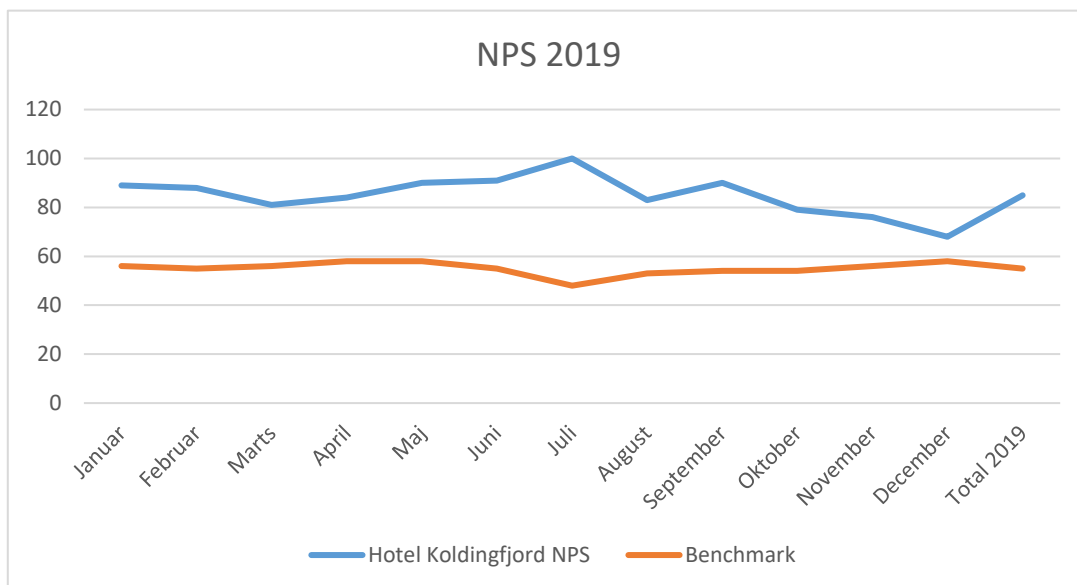

Servicekvalitetsindex: Hotel Koldingfjord

2019	Hotel Koldingfjord NPS	Benchmark
Januar	89	56
Februar	88	55
Marts	81	56
April	84	58
Maj	90	58
Juni	91	55
Juli	100	48
August	83	53
September	90	54
Oktober	79	54
November	76	56
December	68	58
Total 2019	85	55

Servicekvalitetsindex: Hotel Koldingfjord

2020	Hotel Koldingfjord NPS	Benchmark
Januar	65	57
Februar	100	59
Marts	75	57
April	0	0
Maj	100	60
Juni	90	59
Juli	100	46
August	87	51
September	73	52
Oktober	70	48
November	75	55
December	89	59
Total 2020	76	53

Servicekvalitetsindex: Hotel Koldingfjord

2021	Hotel Koldingfjord NPS	Benchmark
Januar	82	52
Februar	0	0
Marts	0	0
April	0	0
Maj	100	61
Juni	88	62
Juli	100	54
August	97	57
September	89	57
Oktober	84	54
November	87	56
December	88	58
Total 2021	88	57