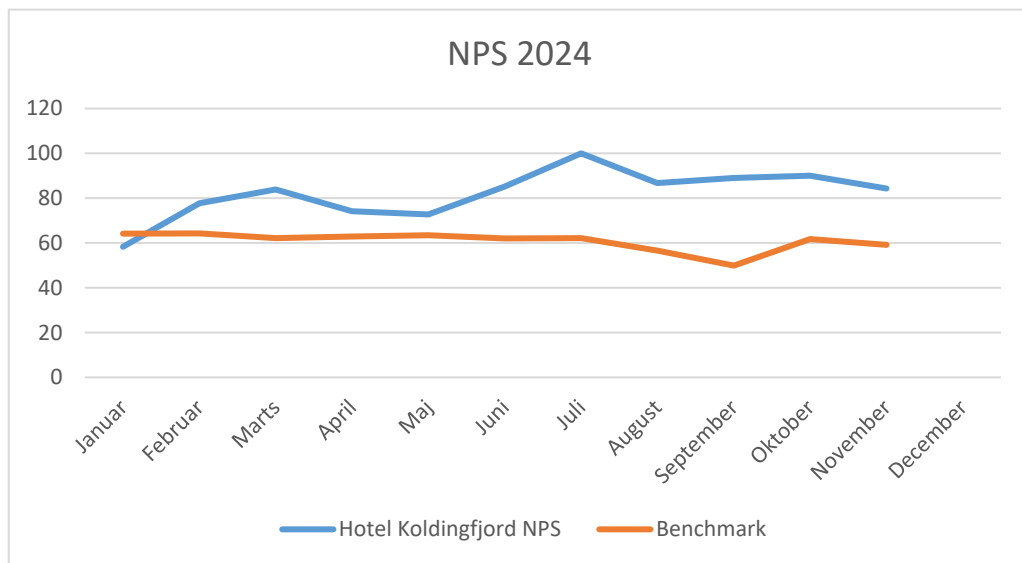

Servicekvalitetsindex: Hotel Koldingfjord

2021	Hotel Koldingfjord NPS	Benchmark
Januar	82	52
Februar	0	0
Marts	0	0
April	0	0
Maj	100	61
Juni	88	62
Juli	100	54
August	97	57
September	89	57
Oktober	84	54
November	87	56
December	88	58
Total 2021	88	57

Servicekvalitetsindex: Hotel Koldingfjord

2022	Hotel Koldingfjord NPS	Benchmark
Januar	83	60
Februar	67	58
Marts	75	59
April	80	59
Maj	81	60
Juni	76	60
Juli	62	57
August	72	59
September	87	61
Oktober	86	61
November	88	62
December	83	62
2022	80	60

Servicekvalitetsindex: Hotel Koldingfjord

2023	Hotel Koldingfjord NPS	Benchmark
Januar	75	62
Februar	89	63
Marts	74	63
April	92	63
Maj	73	62
Juni	90	62,73
Juli	100	61,17
August	100	64,04
September	79,3	63,94
Oktober	87,3	63,05
November	77	61,88
December	77,8	66,84
Total 2023	81	62,73

Servicekvalitetsindex: Hotel Koldingfjord

2024	Hotel Koldingfjord NPS	Benchmark
Januar	58,3	64,16
Februar	77,8	64,27
Marts	83,9	62,23
April	74,1	62,94
Maj	72,7	63,39
Juni	85,1	62
Juli	100	62,22
August	86,7	56,65
September	89	49,9
Oktober	90	61,7
November	84,3	59,2
December		
Total 2024		