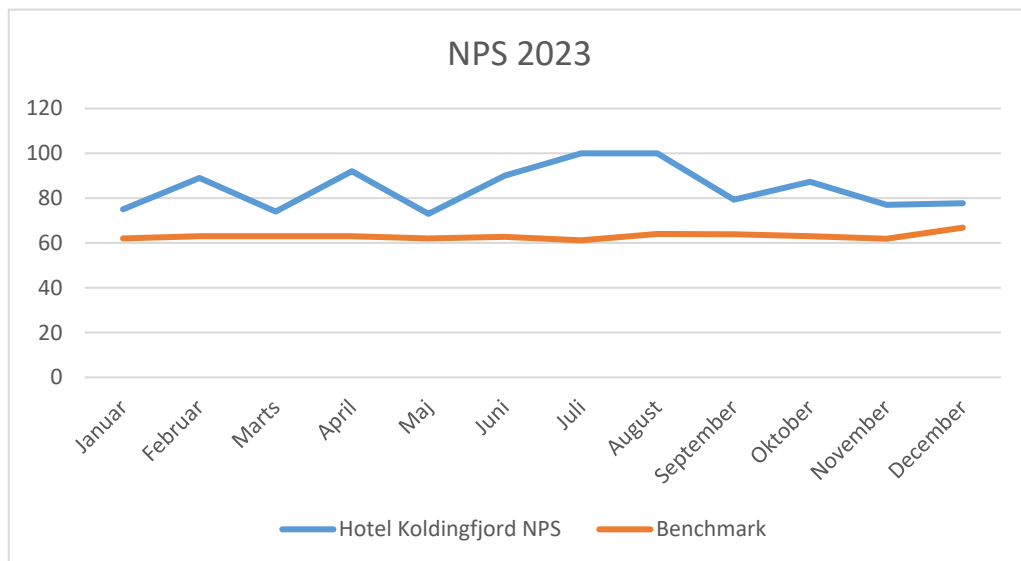

Servicekvalitetsindex: Hotel Koldingfjord

2020	Hotel Koldingfjord NPS	Benchmark
Januar	65	57
Februar	100	59
Marts	75	57
April	0	0
Maj	100	60
Juni	90	59
Juli	100	46
August	87	51
September	73	52
Oktober	70	48
November	75	55
December	89	59
Total 2020	76	53

Servicekvalitetsindex: Hotel Koldingfjord

2021	Hotel Koldingfjord NPS	Benchmark
Januar	82	52
Februar	0	0
Marts	0	0
April	0	0
Maj	100	61
Juni	88	62
Juli	100	54
August	97	57
September	89	57
Oktober	84	54
November	87	56
December	88	58
Total 2021	88	57

Servicekvalitetsindex: Hotel Koldingfjord

2022	Hotel Koldingfjord NPS	Benchmark
Januar	83	60
Februar	67	58
Marts	75	59
April	80	59
Maj	81	60
Juni	76	60
Juli	62	57
August	72	59
September	87	61
Oktober	86	61
November	88	62
December	83	62
2022	80	60

Servicekvalitetsindex: Hotel Koldingfjord

2023	Hotel Koldingfjord NPS	Benchmark
Januar	75	62
Februar	89	63
Marts	74	63
April	92	63
Maj	73	62
Juni	90	62,73
Juli	100	61,17
August	100	64,04
September	79,3	63,94
Oktober	87,3	63,05
November	77	61,88
December	77,8	66,84
Total 2023	81	62,73