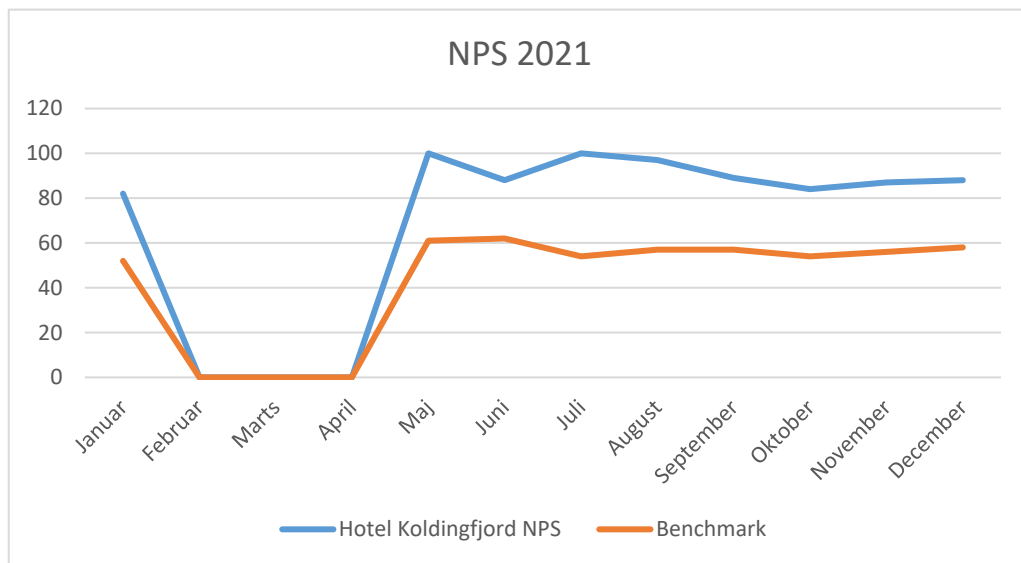

Servicekvalitetsindex: Hotel Koldingfjord

2019	Hotel Koldingfjord NPS	Benchmark
Januar	89	56
Februar	88	55
Marts	81	56
April	84	58
Maj	90	58
Juni	91	55
Juli	100	48
August	83	53
September	90	54
Oktober	79	54
November	76	56
December	68	58
Total 2019	85	55

Servicekvalitetsindex: Hotel Koldingfjord

2020	Hotel Koldingfjord NPS	Benchmark
Januar	65	57
Februar	100	59
Marts	75	57
April	0	0
Maj	100	60
Juni	90	59
Juli	100	46
August	87	51
September	73	52
Oktober	70	48
November	75	55
December	89	59
Total 2020	76	53

Servicekvalitetsindex: Hotel Koldingfjord

2021	Hotel Koldingfjord NPS	Benchmark
Januar	82	52
Februar	0	0
Marts	0	0
April	0	0
Maj	100	61
Juni	88	62
Juli	100	54
August	97	57
September	89	57
Oktober	84	54
November	87	56
December	88	58
Total 2021	88	57