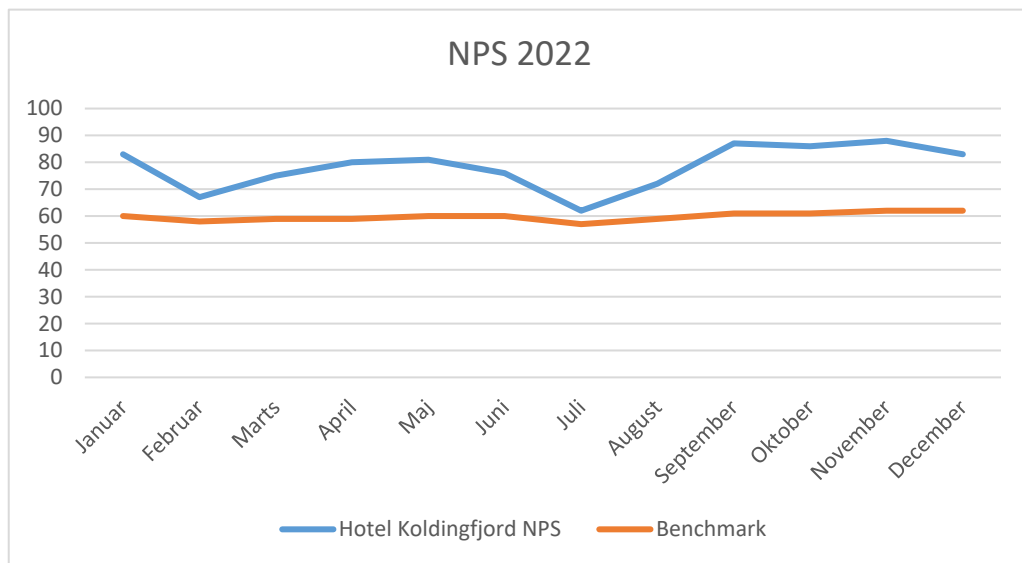

Servicekvalitetsindex: Hotel Koldingfjord

2019	Hotel Koldingfjord NPS	Benchmark
Januar	89	56
Februar	88	55
Marts	81	56
April	84	58
Maj	90	58
Juni	91	55
Juli	100	48
August	83	53
September	90	54
Oktober	79	54
November	76	56
December	68	58
Total 2019	85	55

Servicekvalitetsindex: Hotel Koldingfjord

2020	Hotel Koldingfjord NPS	Benchmark
Januar	65	57
Februar	100	59
Marts	75	57
April	0	0
Maj	100	60
Juni	90	59
Juli	100	46
August	87	51
September	73	52
Oktober	70	48
November	75	55
December	89	59
Total 2020	76	53

Servicekvalitetsindex: Hotel Koldingfjord

2021	Hotel Koldingfjord NPS	Benchmark
Januar	82	52
Februar	0	0
Marts	0	0
April	0	0
Maj	100	61
Juni	88	62
Juli	100	54
August	97	57
September	89	57
Oktober	84	54
November	87	56
December	88	58
Total 2021	88	57

Servicekvalitetsindex: Hotel Koldingfjord

2022	Hotel Koldingfjord NPS	Benchmark
Januar	83	60
Februar	67	58
Marts	75	59
April	80	59
Maj	81	60
Juni	76	60
Juli	62	57
August	72	59
September	87	61
Oktober	86	61
November	88	62
December	83	62
2022	80	60