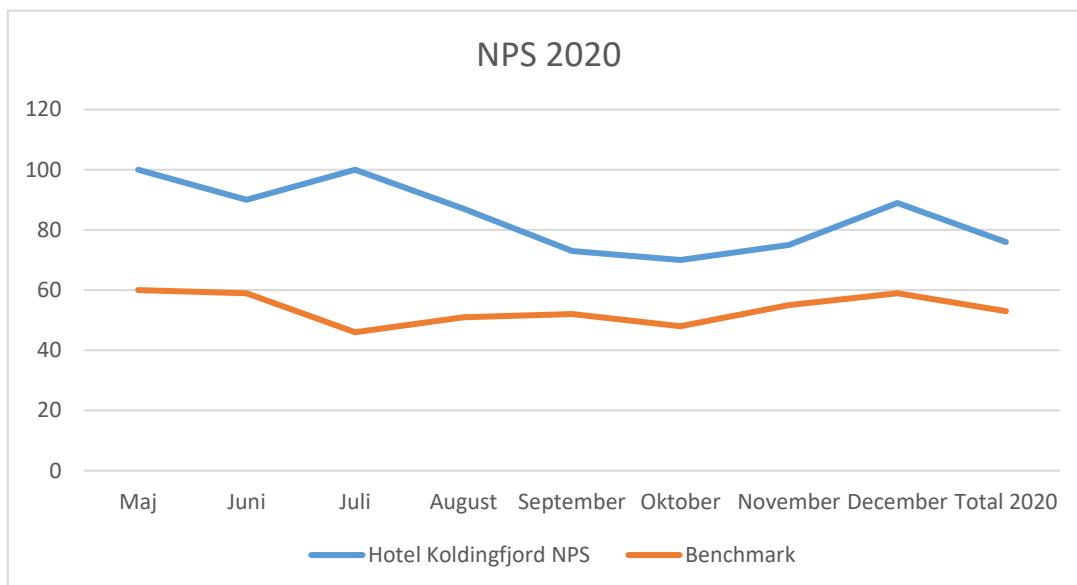

Servicekvalitetsindex: Hotel Koldingfjord

2019	Hotel Koldingfjord NPS	Benchmark
Januar	89	56
Februar	88	55
Marts	81	56
April	84	58
Maj	90	58
Juni	91	55
Juli	100	48
August	83	53
September	90	54
Oktober	79	54
November	76	56
December	68	58
Total 2019	85	55

Servicekvalitetsindex: Hotel Koldingfjord

2020	Hotel Koldingfjord NPS	Benchmark
Januar	65	57
Februar	100	59
Marts	75	57
April	0	0
Maj	100	60
Juni	90	59
Juli	100	46
August	87	51
September	73	52
Oktober	70	48
November	75	55
December	89	59
Total 2020	76	53

Servicekvalitetsindex: Hotel Koldingfjord

2021	Hotel Koldingfjord NPS	Benchmark
Januar	82	52
Februar	0	0
Marts	0	0
April	0	0
Maj	100	61
Juni	88	62
Juli	100	54
August	97	57
September	89	57
Oktober	84	54
November	87	56
December	88	58
Total 2021	88	57