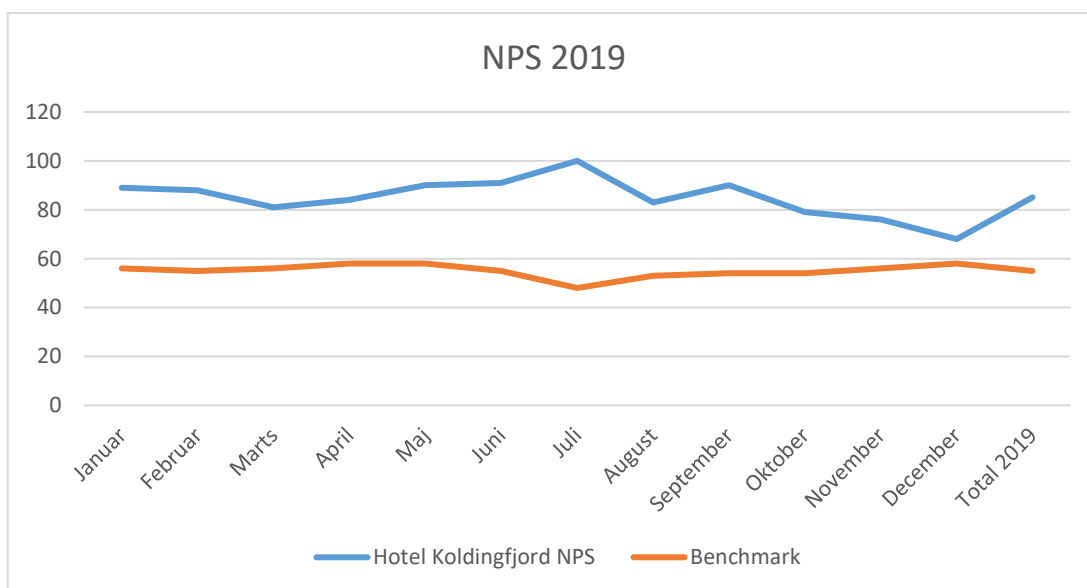

Servicekvalitetsindex: Hotel Koldingfjord

2019	Hotel Koldingfjord NPS	Benchmark
Januar	89	56
Februar	88	55
Marts	81	56
April	84	58
Maj	90	58
Juni	91	55
Juli	100	48
August	83	53
September	90	54
Oktober	79	54
November	76	56
December	68	58
Total 2019	85	55

Servicekvalitetsindex: Hotel Koldingfjord

2020	Hotel Koldingfjord NPS	Benchmark
Januar	65	57
Februar	100	59
Marts	75	57
April	0	0
Maj	100	60
Juni	90	59
Juli	100	46
August	87	51
September	73	52
Oktober	70	48
November	75	55
December	89	59
Total 2020	76	53

Servicekvalitetsindex: Hotel Koldingfjord

2021	Hotel Koldingfjord NPS	Benchmark
Januar	82	52
Februar	0	0
Marts	0	0
April	0	0
Maj	100	61
Juni	88	62
Juli	100	54
August	97	57
September	89	57
Oktober	84	54
November	87	56
December	88	58
Total 2021	88	57