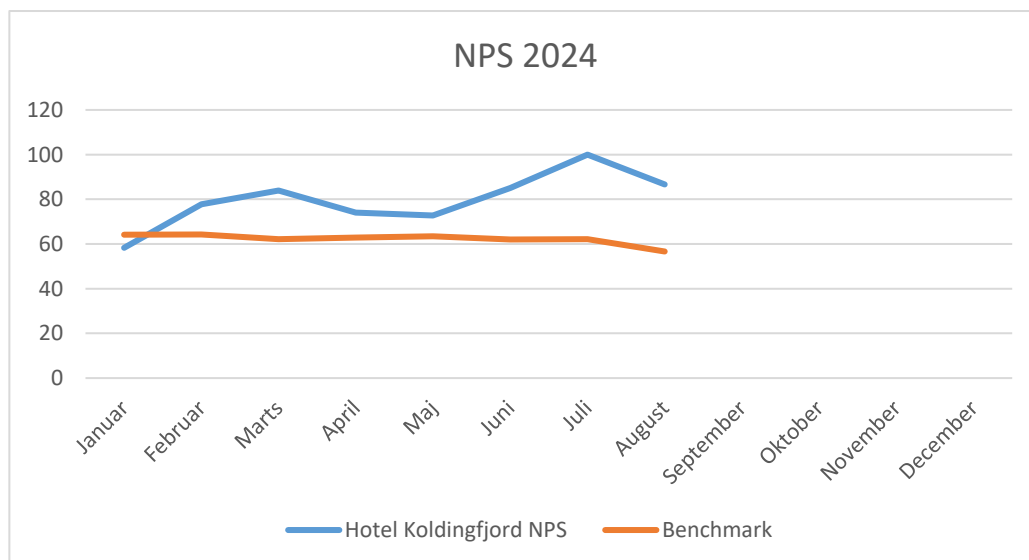

Servicekvalitetsindex: Hotel Koldingfjord

2021	Hotel Koldingfjord NPS	Benchmark
Januar	82	52
Februar	0	0
Marts	0	0
April	0	0
Maj	100	61
Juni	88	62
Juli	100	54
August	97	57
September	89	57
Oktober	84	54
November	87	56
December	88	58
Total 2021	88	57

Servicekvalitetsindex: Hotel Koldingfjord

2022	Hotel Koldingfjord NPS	Benchmark
Januar	83	60
Februar	67	58
Marts	75	59
April	80	59
Maj	81	60
Juni	76	60
Juli	62	57
August	72	59
September	87	61
Oktober	86	61
November	88	62
December	83	62
2022	80	60

Servicekvalitetsindex: Hotel Koldingfjord

2023	Hotel Koldingfjord NPS	Benchmark
Januar	75	62
Februar	89	63
Marts	74	63
April	92	63
Maj	73	62
Juni	90	62,73
Juli	100	61,17
August	100	64,04
September	79,3	63,94
Oktober	87,3	63,05
November	77	61,88
December	77,8	66,84
Total 2023	81	62,73

Servicekvalitetsindex: Hotel Koldingfjord

2024	Hotel Koldingfjord NPS	Benchmark
Januar	58,3	64,16
Februar	77,8	64,27
Marts	83,9	62,23
April	74,1	62,94
Maj	72,7	63,39
Juni	85,1	62
Juli	100	62,22
August	86,7	56,65
September		
Oktober		
November		
December		
Total 2024		