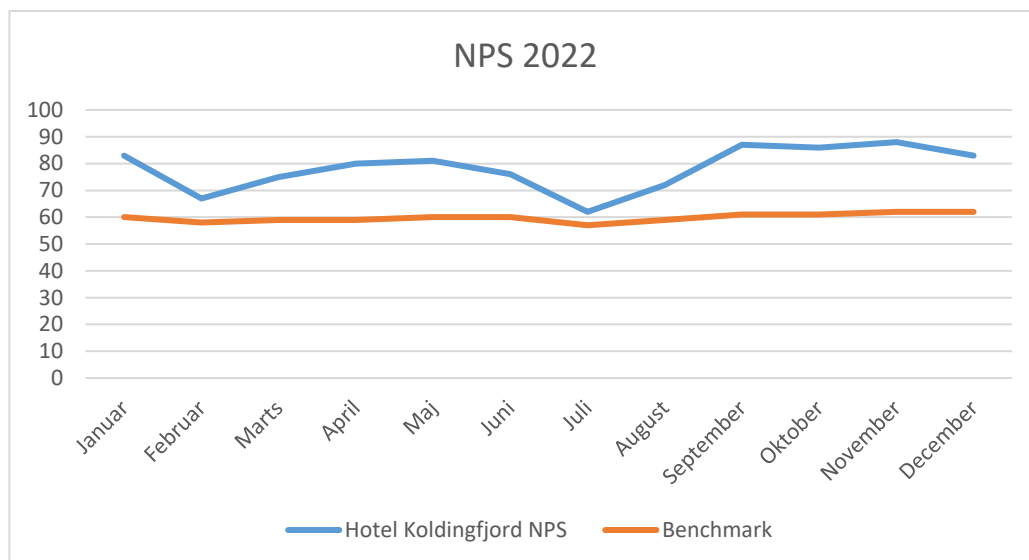

Servicekvalitetsindex: Hotel Koldingfjord

2019	Hotel Koldingfjord NPS	Benchmark
Januar	89	56
Februar	88	55
Marts	81	56
April	84	58
Maj	90	58
Juni	91	55
Juli	100	48
August	83	53
September	90	54
Oktober	79	54
November	76	56
December	68	58
Total 2019	85	55

Servicekvalitetsindex: Hotel Koldingfjord

2020	Hotel Koldingfjord NPS	Benchmark
Januar	65	57
Februar	100	59
Marts	75	57
April	0	0
Maj	100	60
Juni	90	59
Juli	100	46
August	87	51
September	73	52
Oktober	70	48
November	75	55
December	89	59
Total 2020	76	53

Servicekvalitetsindex: Hotel Koldingfjord

2021	Hotel Koldingfjord NPS	Benchmark
Januar	82	52
Februar	0	0
Marts	0	0
April	0	0
Maj	100	61
Juni	88	62
Juli	100	54
August	97	57
September	89	57
Oktober	84	54
November	87	56
December	88	58
Total 2021	88	57

Servicekvalitetsindex: Hotel Koldingfjord

2022	Hotel Koldingfjord NPS	Benchmark
Januar	83	60
Februar	67	58
Marts	75	59
April	80	59
Maj	81	60
Juni	76	60
Juli	62	57
August	72	59
September	87	61
Oktober	86	61
November	88	62
December	83	62
2022	80	60