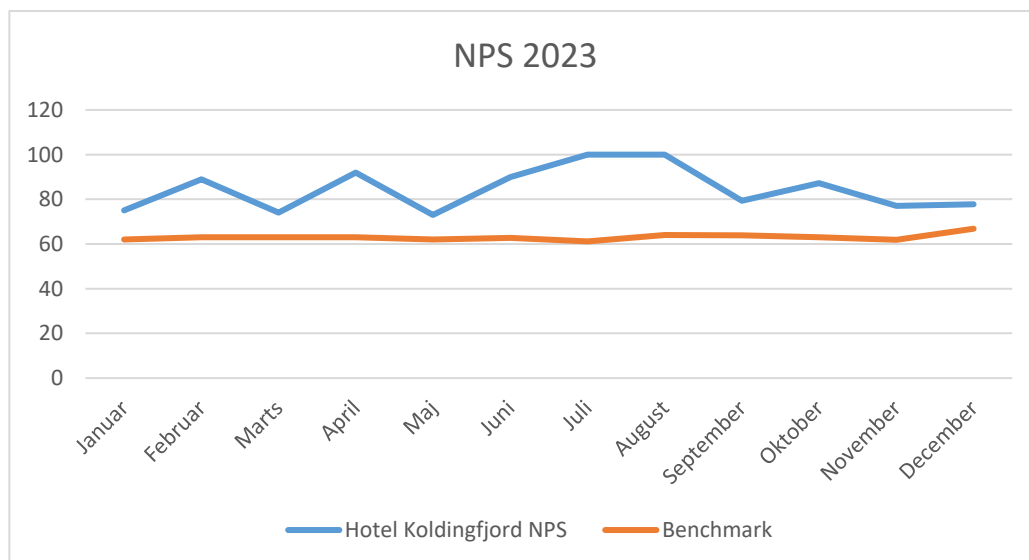

Servicekvalitetsindex: Hotel Koldingfjord

2020	Hotel Koldingfjord NPS	Benchmark
Januar	65	57
Februar	100	59
Marts	75	57
April	0	0
Maj	100	60
Juni	90	59
Juli	100	46
August	87	51
September	73	52
Oktober	70	48
November	75	55
December	89	59
Total 2020	76	53

Servicekvalitetsindex: Hotel Koldingfjord

2021	Hotel Koldingfjord NPS	Benchmark
Januar	82	52
Februar	0	0
Marts	0	0
April	0	0
Maj	100	61
Juni	88	62
Juli	100	54
August	97	57
September	89	57
Oktober	84	54
November	87	56
December	88	58
Total 2021	88	57

Servicekvalitetsindex: Hotel Koldingfjord

2022	Hotel Koldingfjord NPS	Benchmark
Januar	83	60
Februar	67	58
Marts	75	59
April	80	59
Maj	81	60
Juni	76	60
Juli	62	57
August	72	59
September	87	61
Oktober	86	61
November	88	62
December	83	62
2022	80	60

Servicekvalitetsindex: Hotel Koldingfjord

2023	Hotel Koldingfjord NPS	Benchmark
Januar	75	62
Februar	89	63
Marts	74	63
April	92	63
Maj	73	62
Juni	90	62,73
Juli	100	61,17
August	100	64,04
September	79,3	63,94
Oktober	87,3	63,05
November	77	61,88
December	77,8	66,84
Total 2023	81	62,73