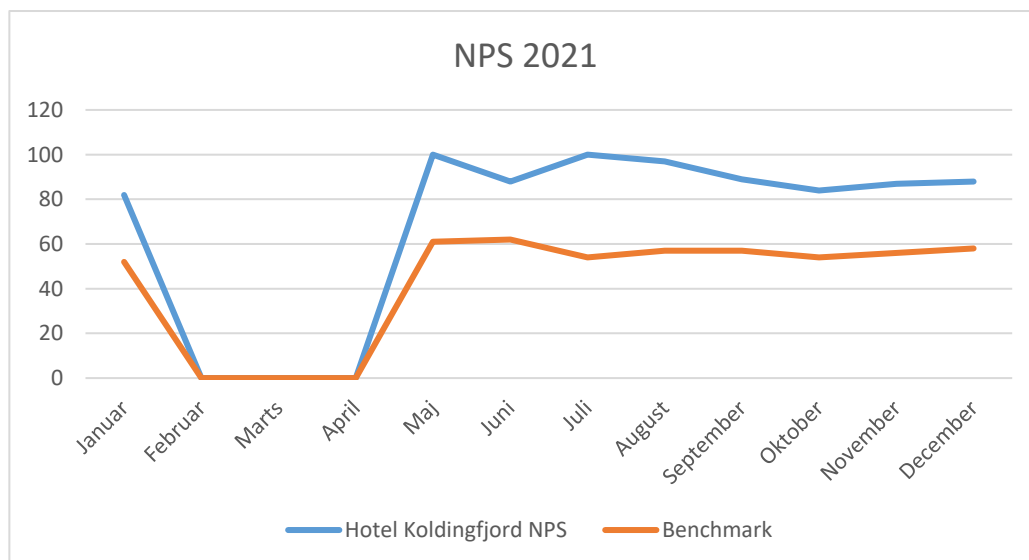

Servicekvalitetsindex: Hotel Koldingfjord

2019	Hotel Koldingfjord NPS	Benchmark
Januar	89	56
Februar	88	55
Marts	81	56
April	84	58
Maj	90	58
Juni	91	55
Juli	100	48
August	83	53
September	90	54
Oktober	79	54
November	76	56
December	68	58
Total 2019	85	55

Servicekvalitetsindex: Hotel Koldingfjord

2020	Hotel Koldingfjord NPS	Benchmark
Januar	65	57
Februar	100	59
Marts	75	57
April	0	0
Maj	100	60
Juni	90	59
Juli	100	46
August	87	51
September	73	52
Oktober	70	48
November	75	55
December	89	59
Total 2020	76	53

Servicekvalitetsindex: Hotel Koldingfjord

2021	Hotel Koldingfjord NPS	Benchmark
Januar	82	52
Februar	0	0
Marts	0	0
April	0	0
Maj	100	61
Juni	88	62
Juli	100	54
August	97	57
September	89	57
Oktober	84	54
November	87	56
December	88	58
Total 2021	88	57