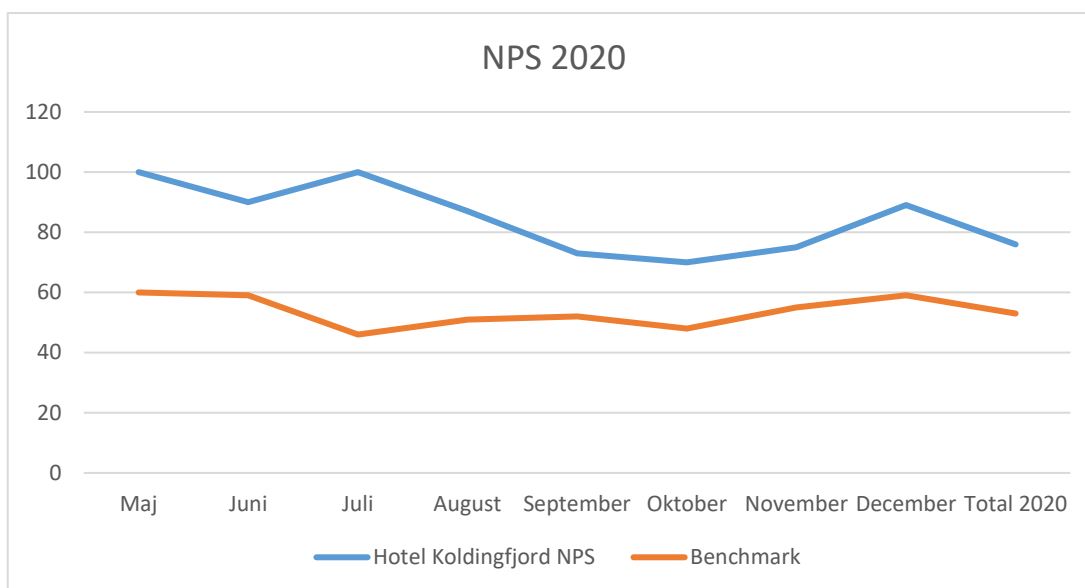

Servicekvalitetsindex: Hotel Koldingfjord

2019	Hotel Koldingfjord NPS	Benchmark
Januar	89	56
Februar	88	55
Marts	81	56
April	84	58
Maj	90	58
Juni	91	55
Juli	100	48
August	83	53
September	90	54
Oktober	79	54
November	76	56
December	68	58
Total 2019	85	55

Servicekvalitetsindex: Hotel Koldingfjord

2020	Hotel Koldingfjord NPS	Benchmark
Januar	65	57
Februar	100	59
Marts	75	57
April	0	0
Maj	100	60
Juni	90	59
Juli	100	46
August	87	51
September	73	52
Oktober	70	48
November	75	55
December	89	59
Total 2020	76	53

Servicekvalitetsindex: Hotel Koldingfjord

2021	Hotel Koldingfjord NPS	Benchmark
Januar	82	52
Februar	0	0
Marts	0	0
April	0	0
Maj	100	61
Juni	88	62
Juli	100	54
August	97	57
September	89	57
Oktober	84	54
November	87	56
December	88	58
Total 2021	88	57